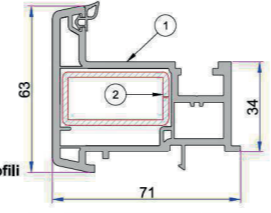

1. Statik Hareketli Orta Kayıt Profili
  P.A.750.3101.600.0.BC.01
2. Destek Sacı (40x20)
  1,2mm - 34022 - 12114
  1,5mm - 34022 - 15114
  2 mm - 34022 - 20114

4-6mm Tek Cam Çıtası
P.A.750.4000.600.0.HC

20mm Çift Cam Çıtası
P.A.750.4100.600.0.HC

24mm Çift Cam Çıtası
P.A.750.4200.600.0.HC

28mm Çift Cam Çıtası
P.A.101.4100.600.0.HC

32mm Üçlü Cam Çıtası
P.A.750.4500.600.0.HC

40mm Üçlü Cam Çıtası
P.A.532.4400.600.0.HC

42mm Üçlü Cam Çıtası
P.A.532.4500.600.0.HC