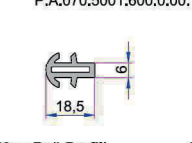

Kısa Bağ Profili
P.A.099.5003.600.0.00.19