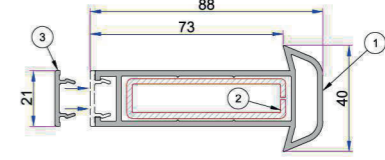

50mm Kasa Pervaz Profili
P.A.099.5524.600.0.00.19