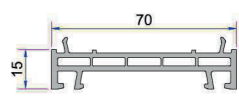

1. 15mm Kasa Yükseltme Profili
  P.A.070.5304.600.0