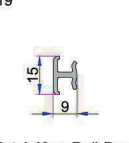

Ortak Kısa Bağ Profili
P.A.099.5004.600.0