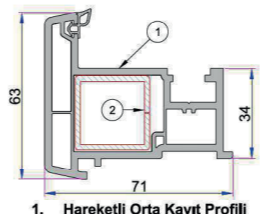

1. Hareketli Orta Kayıt Profili
  P.A.750.3100.600.0.BC.01
2. Destek Sacı (28x28)
  1,2mm - 34022 - 12113
  1,5mm - 34022 - 15113
  2 mm - 34022 - 20113