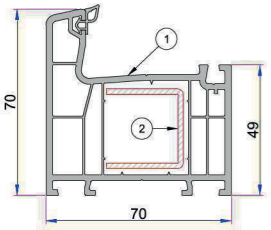

1. Süper Kasa Profili
  P.A.750.1001.600.0.BC.01
2. Destek Sacı (29x30x29)
  1,2mm - 34022 - 12002
  1,5mm - 34022 - 15002
  2 mm - 34022 - 20002