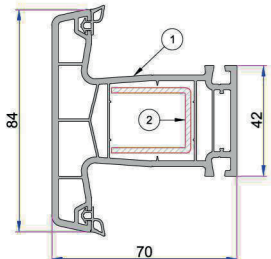

1. Orta Kayıt Profili
  P.A.750.3000.600.0.BC.01
2. Destek Sacı (30x25x30)
  1,2mm - 34022 - 12004
  1,5mm - 34022 - 15004
  2 mm - 34022 - 20004