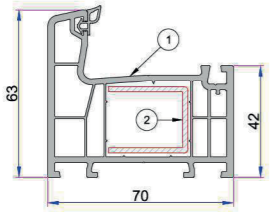

1. Kasa Profili
  P.A.750.1000.600.0.BC.01
2. Destek Sacı (30x25x30)
  1,2mm - 34022 - 12004
  1,5mm - 34022 - 15004
  2 mm - 34022 - 20004