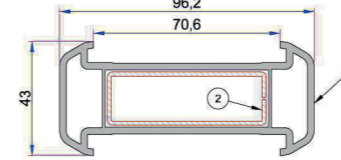

1. Kalın Bağ Profili
  P.A.070.5000.600.0.00.19
2. Destek Sacı (20x60)
  1,2mm - 34022 - 12106
  1,5mm - 34022 - 15106
  2 mm - 34022 - 20106