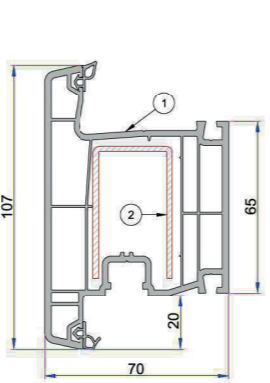

1. Dışa Açılm Kapı Kanat Profili
  P.A.750.2104.600.0.BC.01
2. Destek Sacı (50x30x50)
  1,2mm - 34022 - 12013
  1,5mm - 34022 - 15013
  2 mm - 34022 - 20013