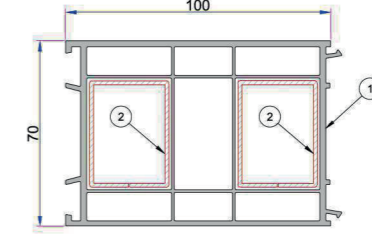

1. 100mm Kasa Yükseltme Profili
  P.A.070.5302.600.0.00.19
2. Destek Sacı (30x40)
  1,2mm - 34022 - 12120
  1,5mm - 34022 - 15120
  2 mm - 34022 - 20120