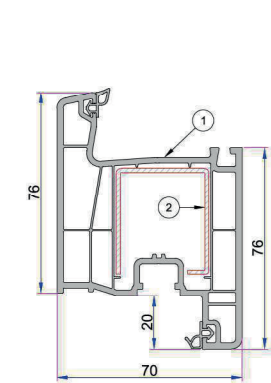

1. Dar Kanat Profili
  P.A.750.2111.600.0.BC.01
2. Destek Sacı (40x35x40x8)
  1,2mm - 34022 - 12013
  1,5mm - 34022 - 15013
  2 mm - 34022 - 20013