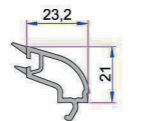

28mm Çift Cam Çıtası
P.A.101.4100.600.0.HC