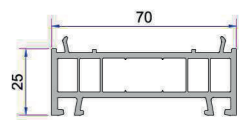

1. 25mm Kasa Yükseltme Profili
  P.A.070.5306.600.0