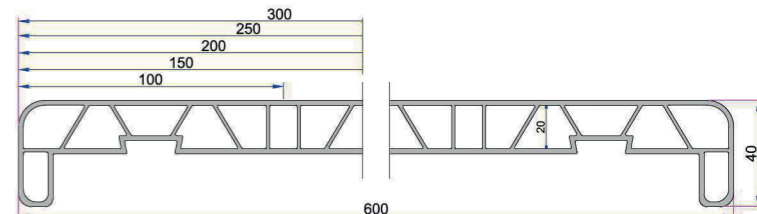

PVC Denizlik Profili (600mm)
P.DNZ.01.60.E.600.19