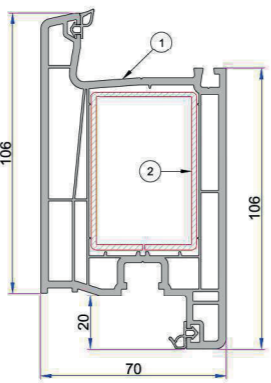

1. Süper Kapı Kanat Profili
  P.A.750.2103.600.0.BC.01
2. Destek Sacı (60x40)
  1,2mm - 34022 - 12110
  1,5mm - 34022 - 15110
  2 mm - 34022 - 20110