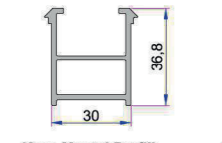

Kasa Montaj Profili
P.A.060.5301.600.0.00.19