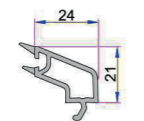

24mm Çift Cam Çıtası
P.A.750.4200.600.0.HC