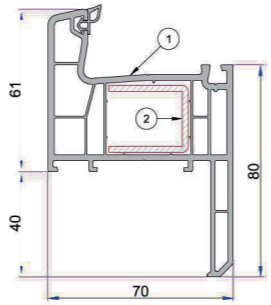

1. Pervazlı Kasa Profili
  P.A.750.1200.600.0.BC.01
2. Destek Sacı (30x25x30)
  1,2mm - 34022 - 12030
  1,5mm - 34022 - 15004
  2 mm - 34022 - 20004