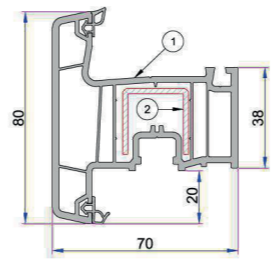

1. Dışa Açılm Kanat Profili
  P.A.750.2001.600.0.BC.01
2. Destek Sacı (25x25x25)
  1,2mm - 34022 - 12121
  1,5mm - 34022 - 15003
  2 mm - 34022 - 20003