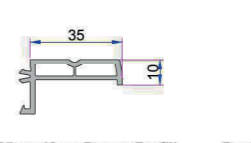

35mm Kasa Pervaz Profili
P.A.099.5523.600.0.00.19