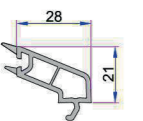

20mm Çift Cam Çıtası
P.A.750.4100.600.0.HC