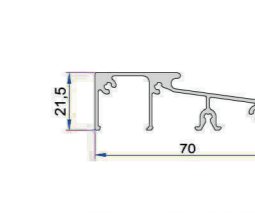

Alüminyum Kapı Eşik Profili
AD16-002