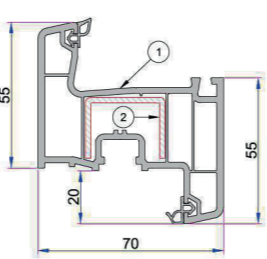

1. 24 Eksen Kanat Profili
  P.A.750.2003.600.0.BC.01
2. Destek Sacı (23x30x23)
  1,2mm - 34022 - 12030
  1,5mm - 34022 - 15030
  2 mm - 34022 - 20030