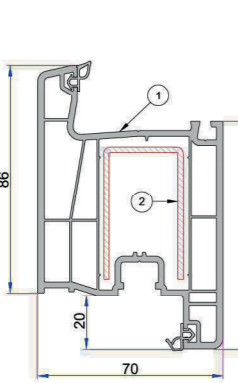

1. Kapı Kanat Profili
  P.A.750.2100.600.0.BC.01
2. Destek Sacı (50x30x50)
  1,2mm - 34022 - 12013
  1,5mm - 34022 - 15013
  2 mm - 34022 - 20013