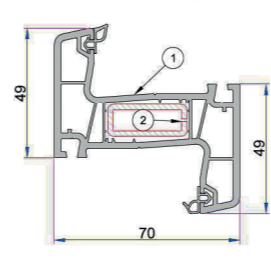

1. Dışa Açılm Orta Kayıt Profili
  P.A.750.3005.600.0.BC.01
2. Destek Sacı (12x30)
  1,2mm - 34022 - 12115
  1,5mm - 34022 - 15115
  2 mm - 34022 - 20115