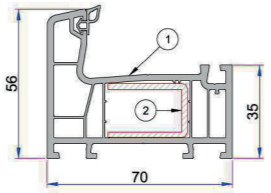

1. Eko Kasa Profili
  P.A.750.1003.600.0.BC.01
2. Destek Sacı (30x20x30)
  1,2mm - 34022 - 12006
  1,5mm - 34022 - 15006
  2 mm - 34022 - 20006