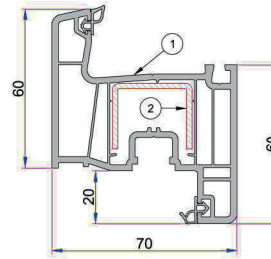

1. Kanat Profili
  P.A.750.2000.600.0.BC.01
2. Destek Sacı (25x30x25)
  1,2mm - 34022 - 12025
  1,5mm - 34022 - 15025
  2 mm - 34022 - 20025