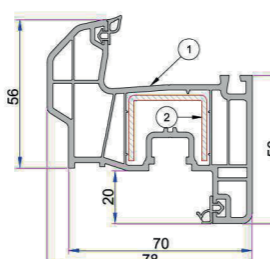

1. Damlalıklı Kanat Profili (6 Odacıklı)
  P.A.750.2205.600.0.BC.01
2. Destek Sacı (25x30x25)
  1,2mm - 34022 - 12025
  1,5mm - 34022 - 15025
  2 mm - 34022 - 20025