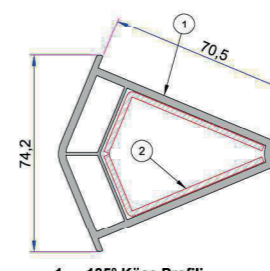

1. 135° Köşe Profili
  P.A.070.5102.600.0.00.19
2. Destek Sacı (25x55)
  1,2mm - 34022 - 12303
  1,5mm - 34022 - 15303
  2 mm - 34022 - 20303