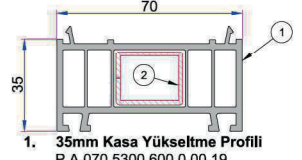

1. 35mm Kasa Yükseltme Profili
  P.A.070.5300.600.0.00.19
2. Destek Sacı (20x25)
  1,2mm - 34022 - 12104
  1,5mm - 34022 - 15104
  2 mm - 34022 - 20104