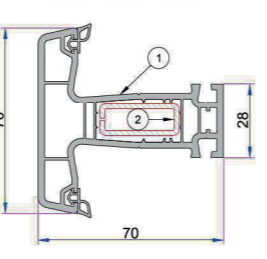

1. Eko Orta Kayıt Profili
  P.A.750.3006.600.0.BC.01
2. Destek Sacı (12x30)
  1,2mm - 34022 - 12115
  1,5mm - 34022 - 15115
  2 mm - 34022 - 20115