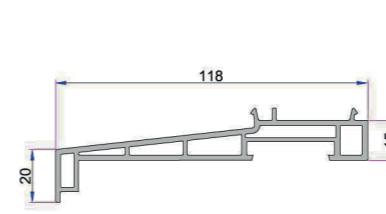

Pervaz Profili
P.A.058.5504.600.0.00.19