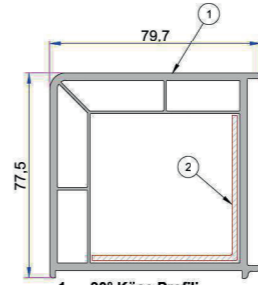

1. 90° Köşe Profili
  P.A.070.5100.600.0.00.19
2. Destek Sacı (55x55)
  1,2mm - 34022 - 12305
  1,5mm - 34022 - 15305
  2 mm - 34022 - 20305