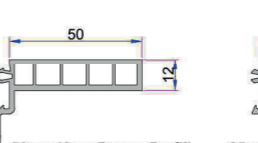

50mm Kasa Pervaz Profili
P.A.099.5524.600.0.00.19