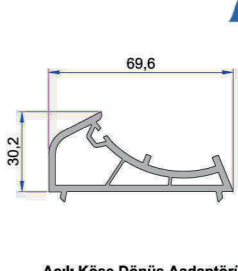

1. Açılı Köşe Dönüş Borusu
  P.A.070.5106.600.0.00.19
2. Destek Sacı (Ø42mm)
  1,2mm - 34022 - 12502
  1,5mm - 34022 - 15502
  2 mm - 34022 - 20502