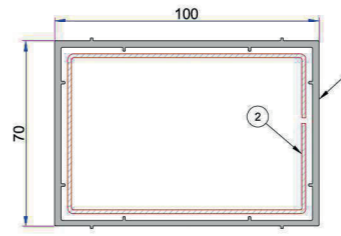

1. Kutu Profili (70x100)
  P.A.070.5202.600.0.00.19
2. Destek Sacı (60x90)
  1,2mm - 34022 - 12121
  1,5mm - 34022 - 15121
  2 mm - 34022 - 20121