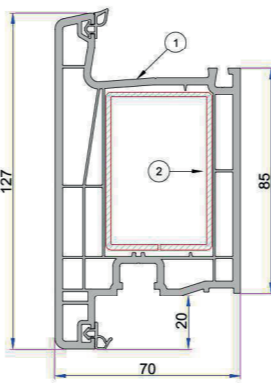

1. Dışa Açılm Süper Kapı Kanat Profili
  P.A.750.2104.600.0.BC.01
2. Destek Sacı (60x40)
  1,2mm - 34022 - 12110
  1,5mm - 34022 - 15110
  2 mm - 34022 - 20110