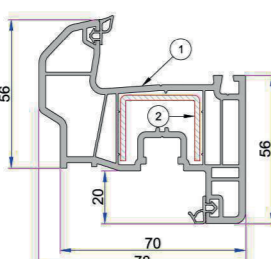

1. Damlalıklı Kanat Profili (6 Odacıklı)
  P.A.750.2200.600.0.BC.01
2. Destek Sacı (25x30x25)
  1,2mm - 34022 - 12025
  1,5mm - 34022 - 15025
  2 mm - 34022 - 20025